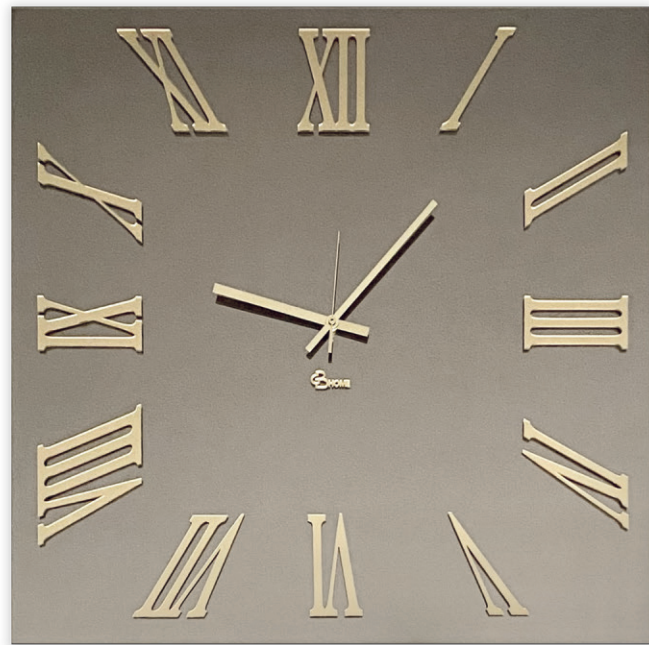

Art. SPECCHIO

orologio bronzo
numeri romani
bronzed clock
Roman numbers
dim. cm. 50x50

Art. SPECCHIO

orologio bronzo
numeri romani
bronzed clock
Roman numbers
dim. Ø cm. 60