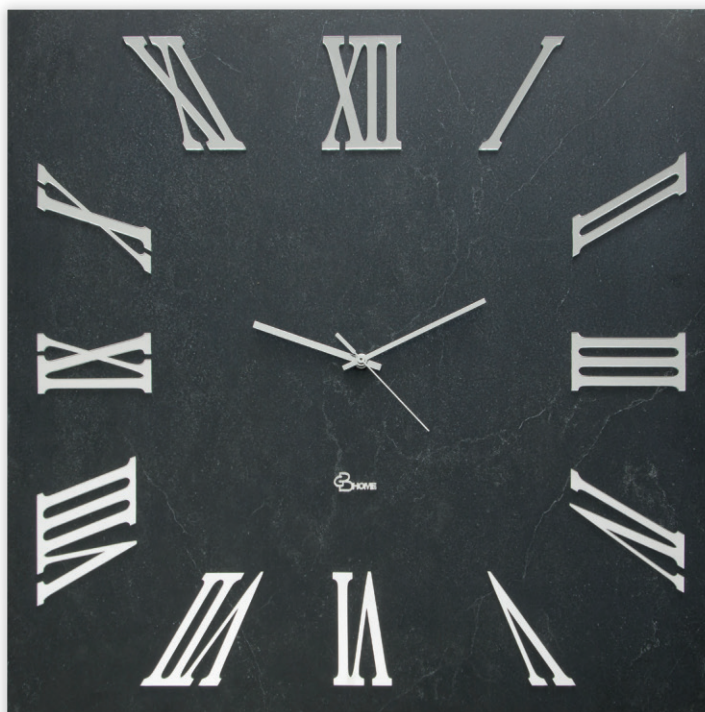

Art. 660

orologio GARDENIA ANTIQUE BROWN
numeri romani

ANTIQUE BROWN GARDENIA clock
Roman numbers

dim. cm. 60x60

Art. 650

orologio SAN NICOLA BRASILE
numeri romani
SAINTE NICOLA BRAZIL clock
Roman numbers
dim. cm. 60x60