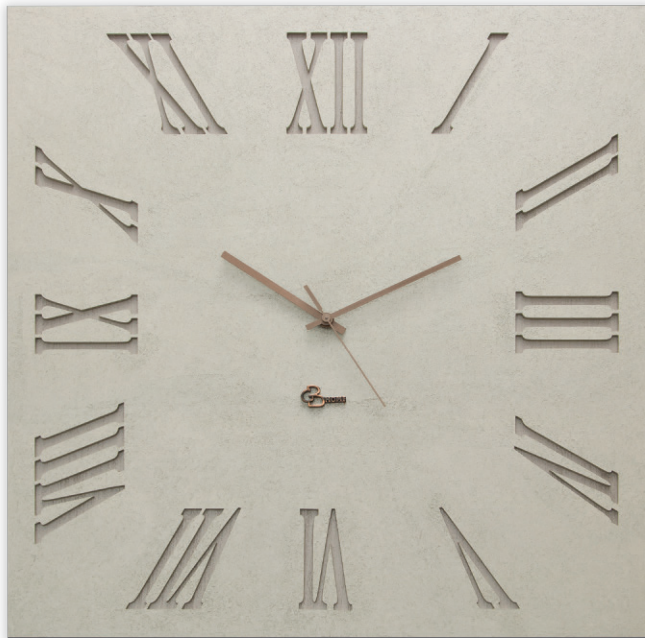

Art. 162

orologio BIANCO / BRONZO
numeri romani
BIANCO / BRONZO clock
Roman numbers
dim. Ø cm. 70

Art. 160

orologio PERLA / BRONZO
numeri romani
PEARL / BRONZE clock
Roman numbers
dim. Ø cm. 50

Gioacchino Brindicci

H O M E

www.gioacchinobrindicci.it

Art. 169

orologio CARTA ZUCCHERO / BIANCO
numeri romani
SUGAR PAPER / WHITE clock
Roman numbers
dim. Ø cm. 60

DOPIO PANNELLO
collection

Art. 167

orologio ANTRACITE / BIANCO
numeri romani
ANTHRACITE / WHITE clock
Roman numbers
dim. cm. 80X80

Art. 164

orologio BRONZO / TORTORA
numeri romani
BRONZE / TAUPE clock
Roman numbers
dim. cm. 50x50

Art. 168

orologio ORO / BRONZO
numeri romani
GOLD / BRONZE clock
Roman numbers
dim. Ø cm. 50

Art. 165

orologio BIANCO / ARGENTO
numeri romani
WHITE / SILVER clock
Roman numbers
dim. cm. 60x60