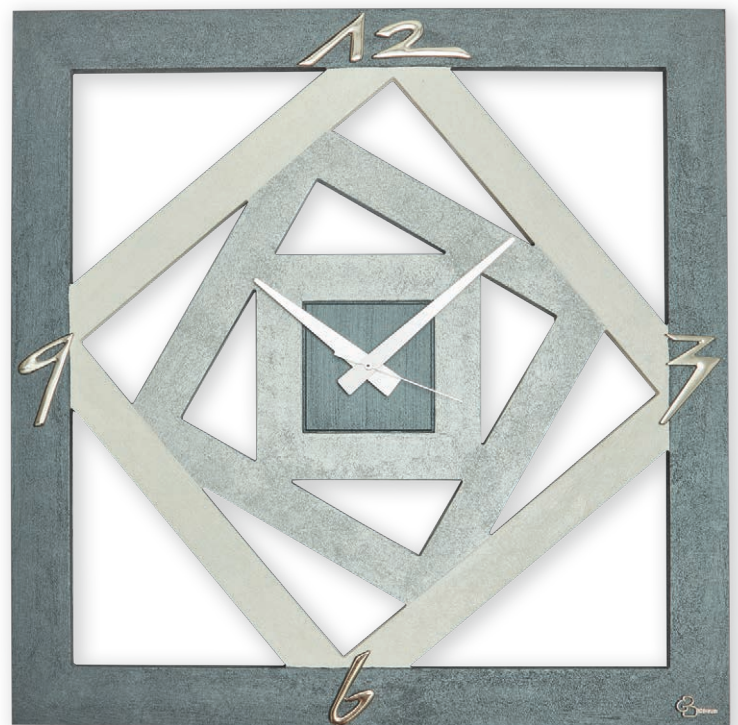

**Art. 500**  
 orologio  
 bianco / antracite  
 clock  
 white / anthracite  
 dim. cm. 50 x 100

**Art. 500**  
 orologio  
 perla / bronzo  
 clock  
 pearl / bronze  
 dim. cm. 50 x 100

**Art. 501 B**  
 orologio bronzo / bianco  
 numeri tortora  
 bronze / white clock  
 taupe colour numbers  
 dim. cm. 60 x 60

**Art. 501 B**  
 orologio tortora / perla  
 numeri tortora  
 taupe / pearl clock  
 taupe colour numbers  
 dim. cm. 60 x 60

**Art. 501**  
 orologio antracite / bianco / argento  
 numeri cromo  
 anthracite / white / silver clock  
 chrome numbers  
 dim. cm. 60 x 60