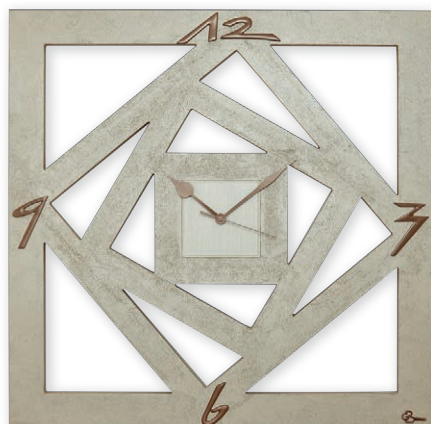

orologio specchio  
numeri romani plex specchio  
*mirror clock*  
*mirror plex Roman numbers*  
**dim. Ø cm. 60**

orologio specchio  
numeri romani oro  
*mirror clock*  
*gold colour Roman numbers*  
**dim. Ø cm. 80**

**Art. 510**  
specchio  
tortora bianco / bronzo  
*mirror*  
*taupe white / bronze*  
**dim. Ø cm. 80**

**PANTOGRAFATI**  
collection

**Art. 500**  
 orologio  
 bianco / bronzo  
 clock  
 white / bronze  
 dim. cm. 50 x 100

**Art. 500**  
 orologio  
 bianco / antracite  
 clock  
 white / anthracite  
 dim. cm. 50 x 100

**Art. 500**  
 orologio  
 perla / bronzo  
 clock  
 pearl / bronze  
 dim. cm. 50 x 100

**Art. 501 B**  
 orologio bronzo / bianco  
 numeri tortora  
 bronze / white clock  
 taupe colour numbers  
 dim. cm. 60 x 60