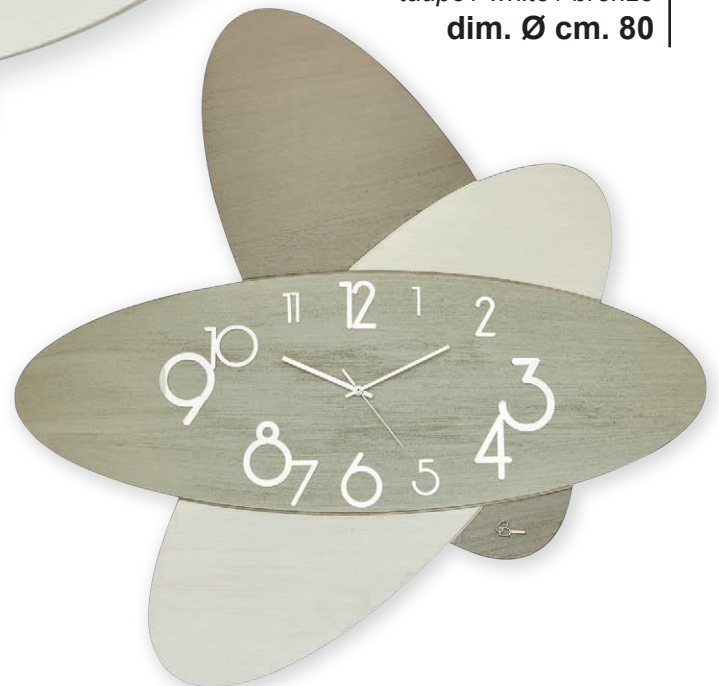

Art. 515

orologio
tortora / bianco / bronzo
clock
taupe / white / bronze
dim. Ø cm. 80

Art. 518 MD

orologio
bianco / argento / antracite
clock
white / silver / anthracite
dim. cm. 50 x 50