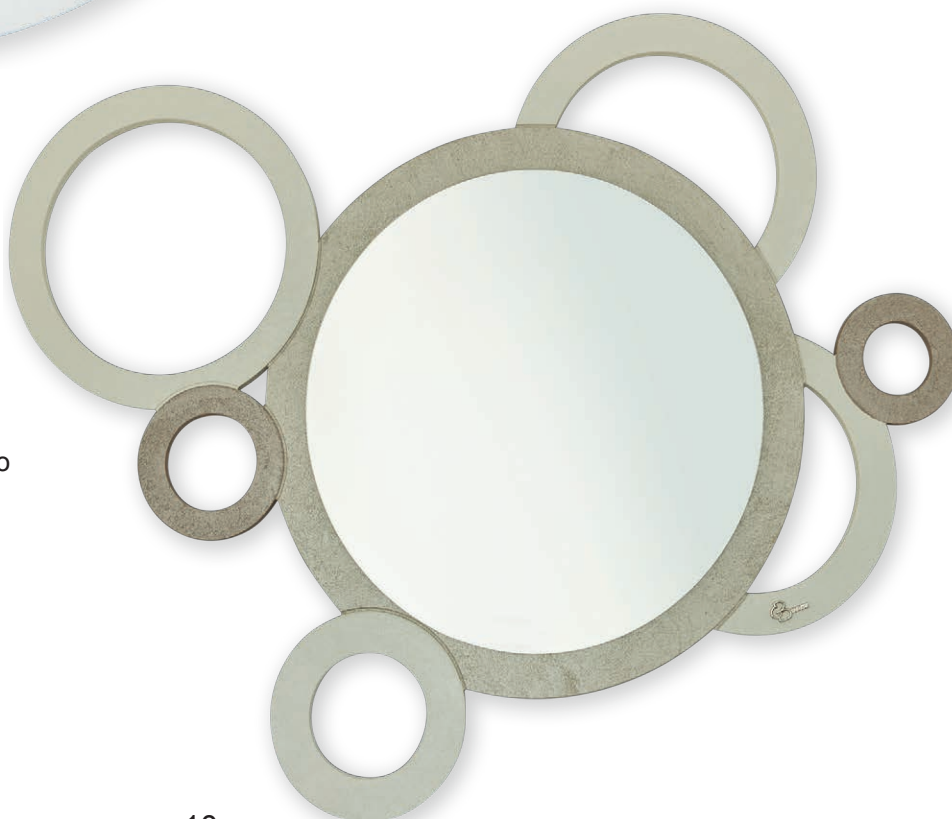

Art. 510
specchio
tortora bianco / bronzo
mirror
taupe white / bronze
dim. Ø cm. 80