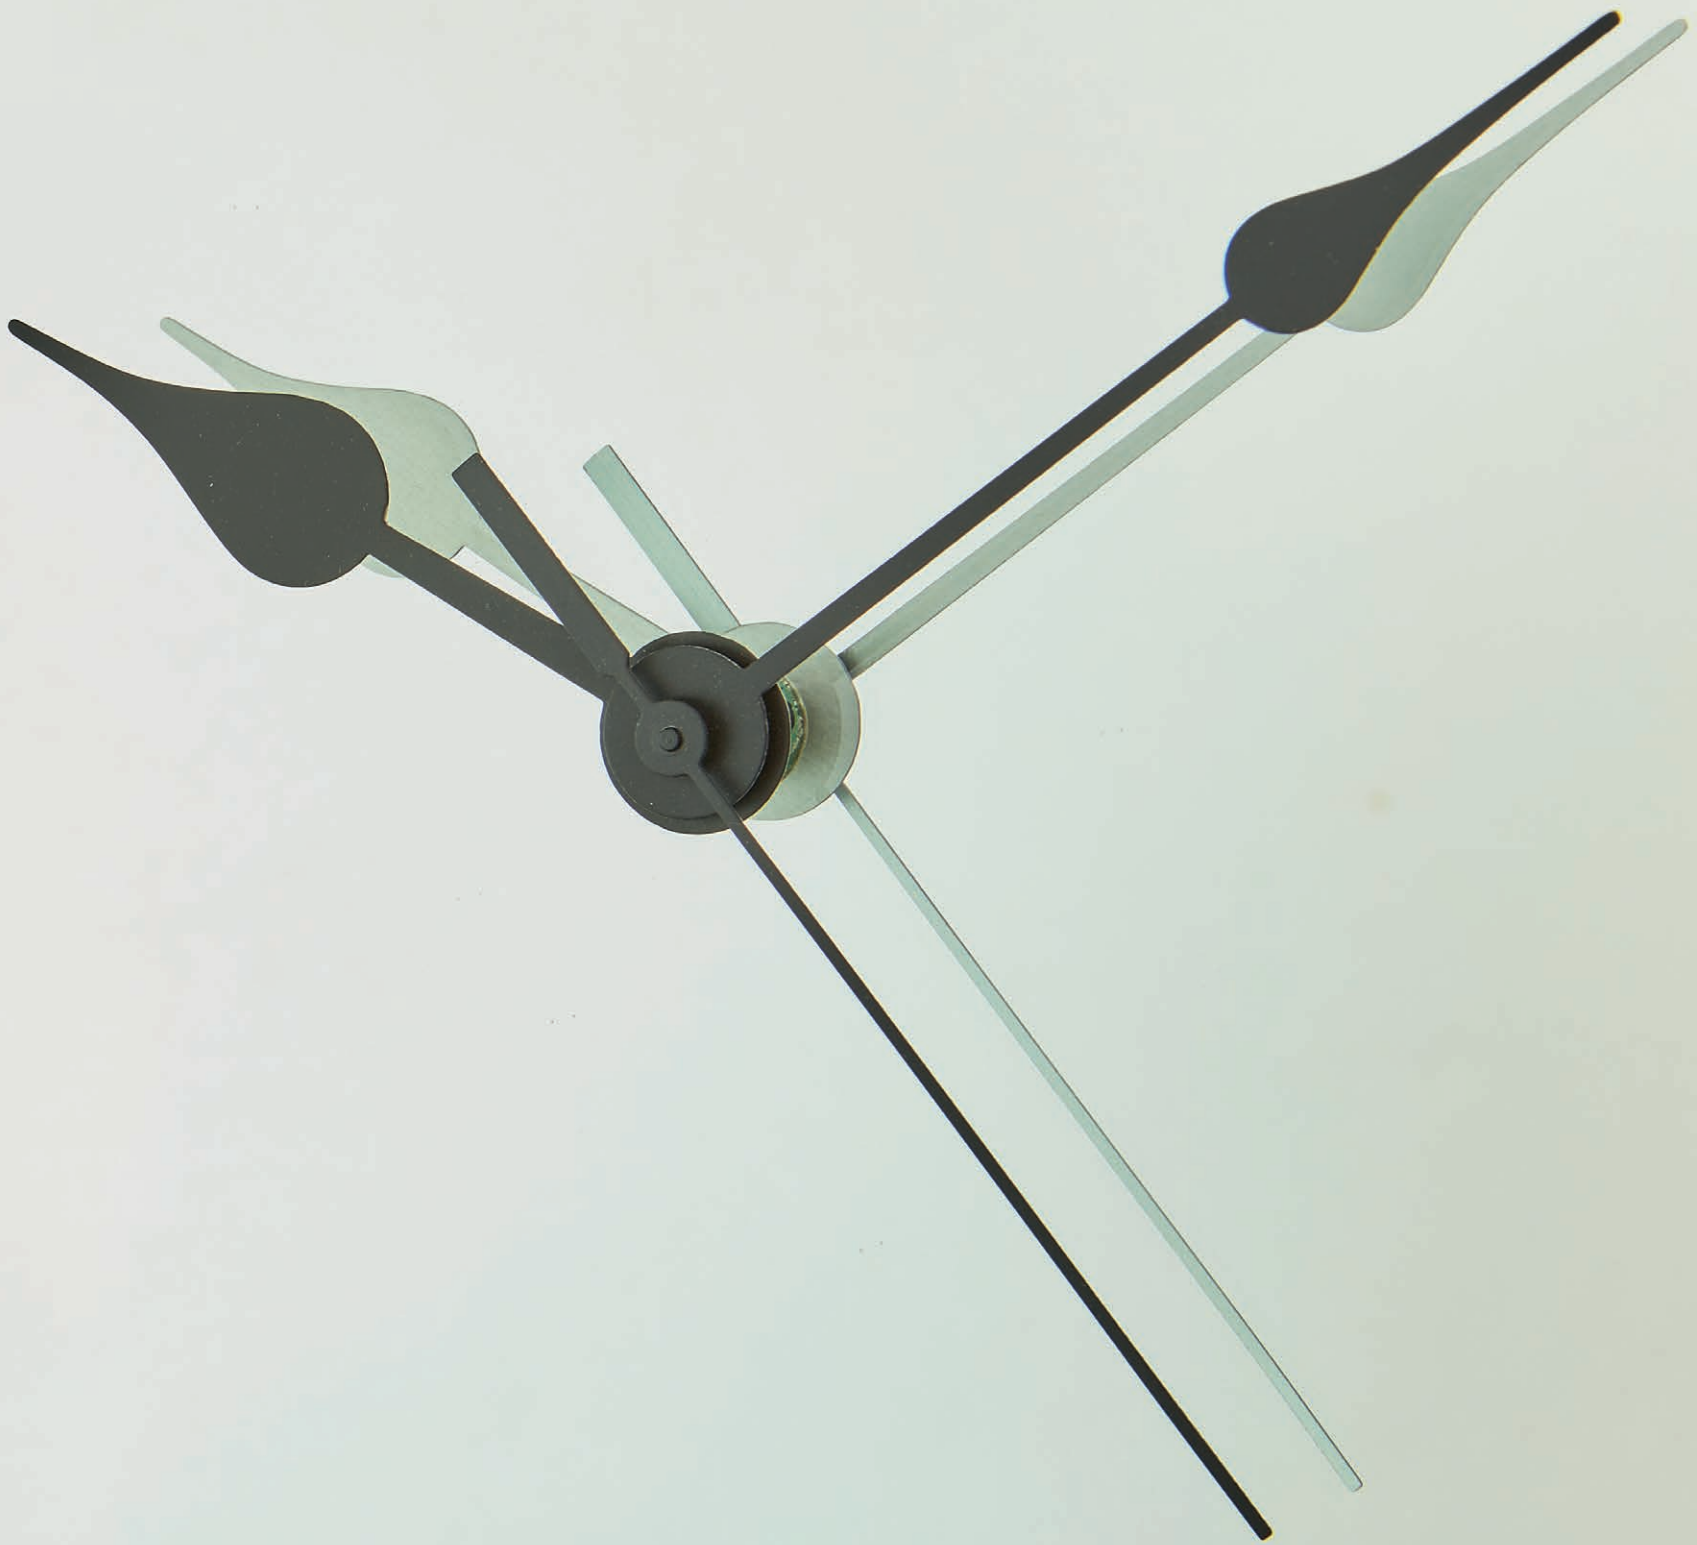

**SPECCHI**  
collection

orologio specchio  
numeri moderni oro  
*mirror clock*  
*gold colour modern numbers*  
**dim. Ø cm. 50**

orologio specchio  
numeri moderni neri  
*mirror clock*  
*black colour modern numbers*  
**dim. Ø cm. 60**