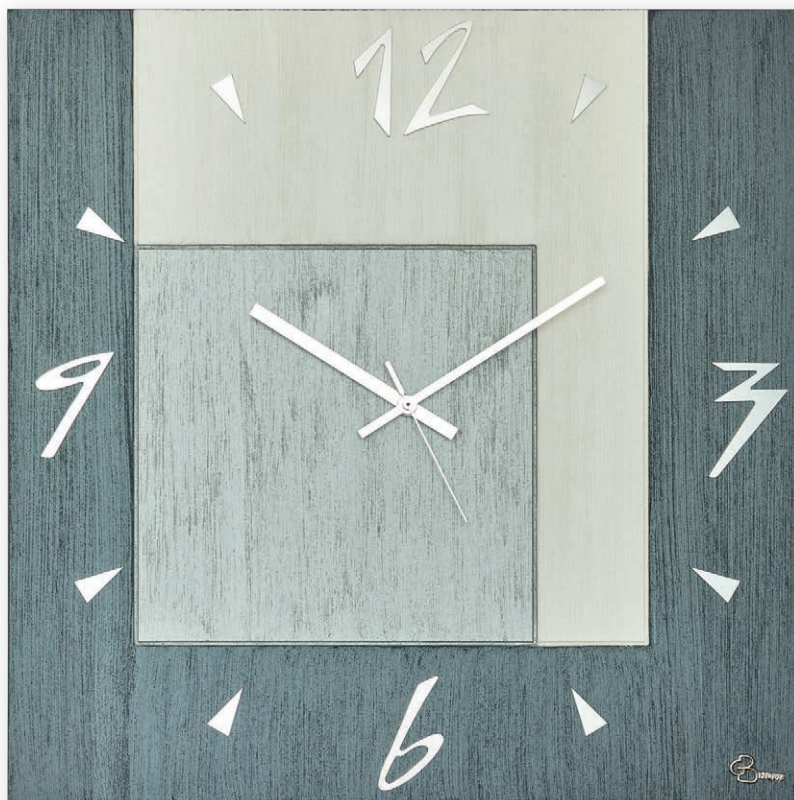

orologio  
argento / bianco / antracite  
clock  
silver / white / anthracite  
dim. Ø cm. 50

**Art. 516**

orologio  
tortora / perla / bronzo  
clock  
taupe / pearl / bronze  
dim. Ø cm. 50

**Art. 516 B**

orologio bianco / rovere  
numeri tortora  
white / oak clock  
taupe colour numbers  
dim. Ø cm. 50

**Art. 522**

orologio  
tortora / bronzo  
clock  
taupe / bronze  
dim. cm. 100 x 40

**Art. 522**

orologio  
bronzo / bianco  
clock  
bronze / white  
dim. cm. 100 x 40

**Art. 522**

orologio  
bianco / antracite  
clock  
white / anthracite  
dim. cm. 100 x 40

**Art. 524 MD**

orologio  
antracite / argento / bianco  
clock  
anthracite / silver / white  
dim. cm. 50 x 50