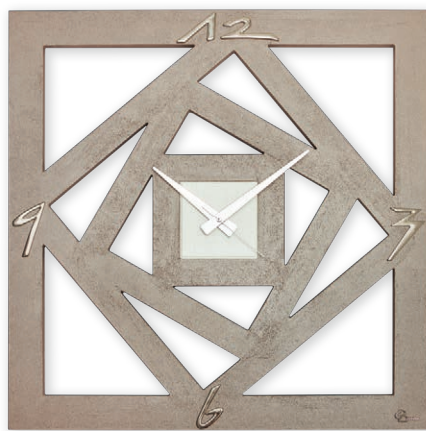

orologio specchio  
numeri romani plex specchio  
*mirror clock*  
*mirror plex Roman numbers*  
**dim. Ø cm. 60**

orologio specchio  
numeri romani oro  
*mirror clock*  
*gold colour Roman numbers*  
**dim. Ø cm. 80**

**Art. 510**  
specchio  
tortora bianco / bronzo  
*mirror*  
*taupe white / bronze*  
**dim. Ø cm. 80**

**PANTOGRAFATI**  
collection

**Art. 500**  
 orologio  
 bianco / bronzo  
 clock  
 white / bronze  
 dim. cm. 50 x 100

**Art. 500**  
 orologio  
 bianco / antracite  
 clock  
 white / anthracite  
 dim. cm. 50 x 100

**Art. 500**  
 orologio  
 perla / bronzo  
 clock  
 pearl / bronze  
 dim. cm. 50 x 100

**Art. 501 B**  
 orologio bronzo / bianco  
 numeri tortora  
 bronze / white clock  
 taupe colour numbers  
 dim. cm. 60 x 60