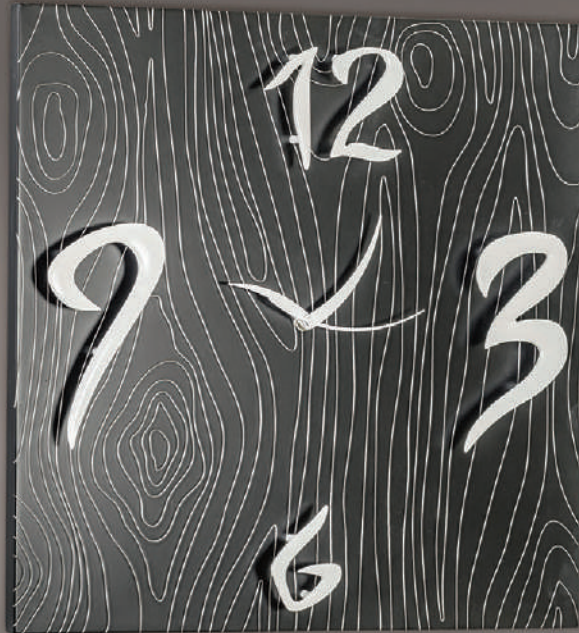

# MILLERIGHE

collection

**OR/730**

**orologio spatolato argento**  
*spatulated silver clock*  
dim. cm. 40x40

**OR/730**

**orologio spatolato perla**  
*spatulated pearl clock*  
dim. cm. 40x40

**ESSENZA**  
collection