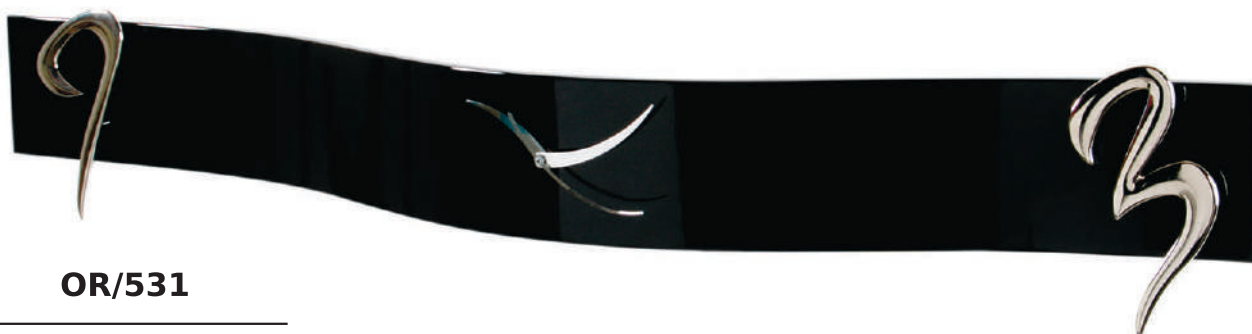

OR/537

orologio lucido
glossy clock
dim. cm. 10x90