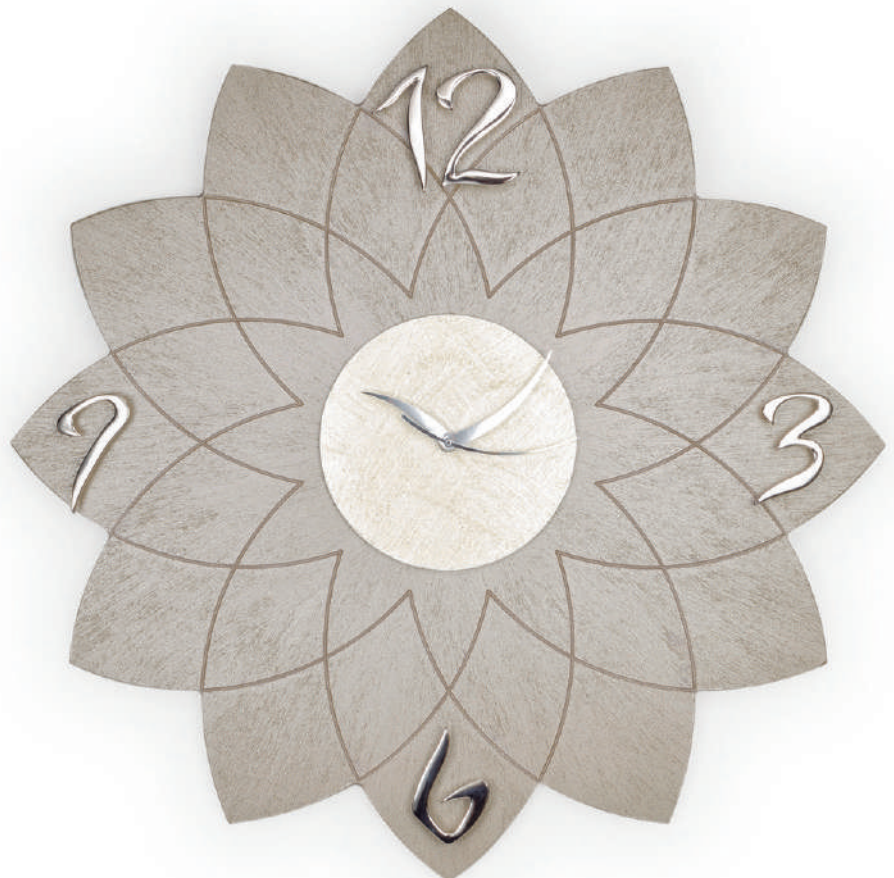

# SPATOLATO

collection

OR/861

orologio perla/tortora  
numeri tortora  
pearl/taupe clock  
taupe numbers  
Ø cm. 53

OR/861

orologio perla/tortora  
numeri cromo  
pearl/taupe clock  
chrome numbers  
Ø cm. 53