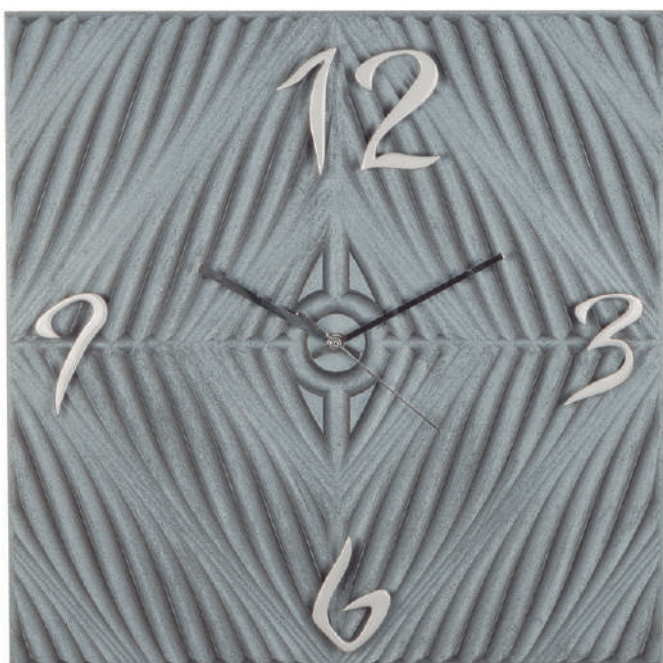

OR/885

orologio spatolato antracite
spatulate anthracite clock
cm. 50x50

OR/887

orologio spatolato antracite
spatulate anthracite clock
cm. 40x40