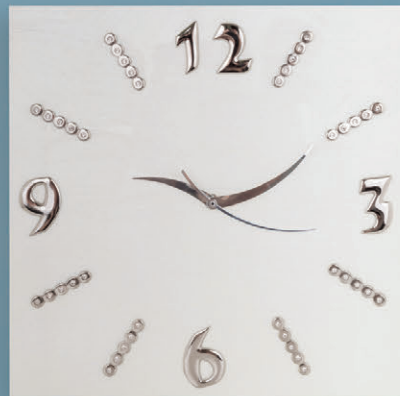

**OR/165 ORO**

orologio foglia oro  
*gold leaf clock*  
dim. cm. 40x40

**OR/166 ARGENTO**

orologio foglia argento  
*silver leaf clock*  
dim. cm. 30x57

**OR/517**

Orologio foglia argento  
*silver leaf clock*  
dim. cm. 40x40

**OR/179 ARGENTO**

orologio foglia argento  
*silver leaf clock*  
dim. cm. 30x57

Gioacchino Brindicci

H O M E

ECO  
collection

**OR/110**

orologio tortora  
taupe clock  
dim. cm. 30x30

**OR/102**

orologio argento  
silver clock  
dim. cm. 20x20

**OR/100**

orologio argento  
silver clock  
dim. cm. 20x20

**OR/111**

orologio perla  
pearl clock  
dim. cm. 30x30

**OR/101**

orologio perla  
pearl clock  
dim. cm. 20x20