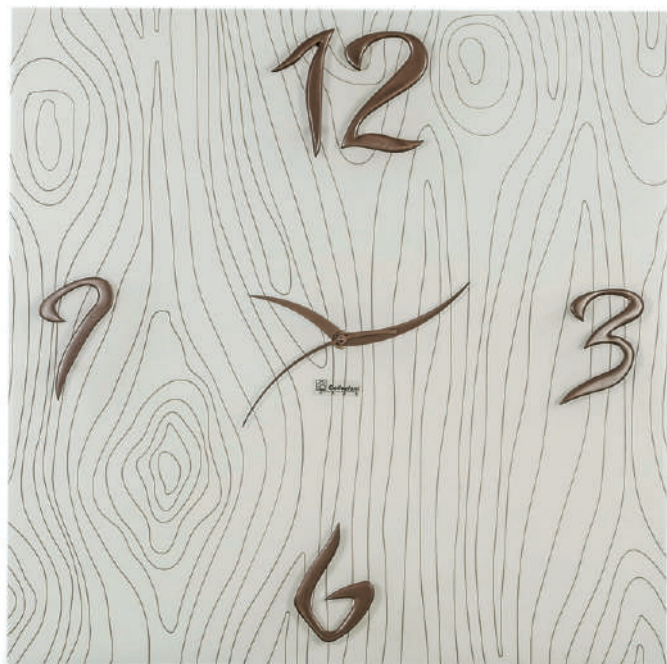

# MILLERIGHE

collection

**OR/730**

**orologio spatolato argento**  
*spatulated silver clock*  
dim. cm. 40x40

**OR/730**

**orologio spatolato perla**  
*spatulated pearl clock*  
dim. cm. 40x40

**ESSENZA**  
collection

**OR/780**

**orologio bianco laccato**  
**numeri tortora laccati**  
*laquered white clock*  
*laquered taupe numbers*  
dim. cm. 40x40

**OR/781**

**orologio nero**  
**numeri bianchi laccati**  
*black clock*  
*laquered white numbers*  
dim. cm. 40x40