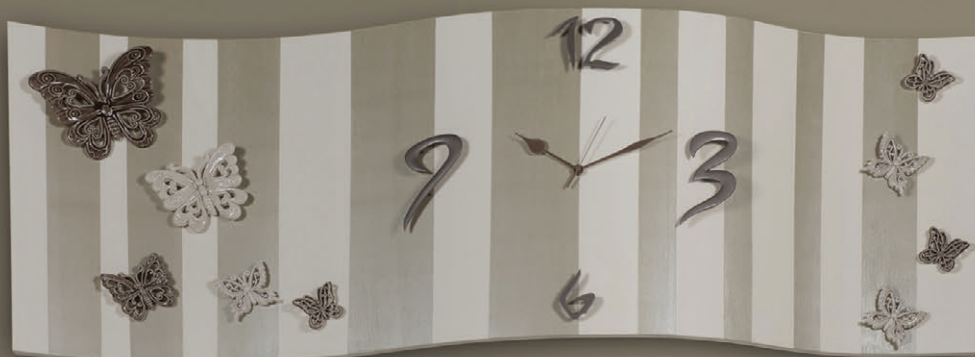

# BUTTERFLY

collection

**OR/820**

**orologio a righe tortora**  
*striped taupe clock*  
dim. cm. 40x40

**OR/821**

**orologio a righe tortora**  
*striped taupe clock*  
dim. cm. 50x50

**OR/822**

**orologio a righe tortora**  
*striped taupe clock*  
dim. cm. 30x60