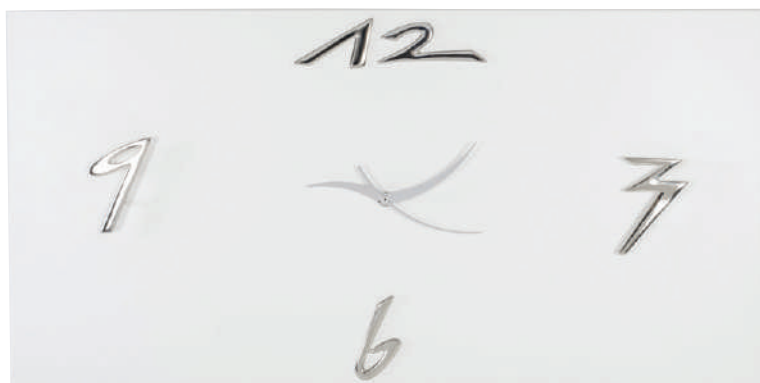

OR/173

orologio laccato lucido  
*glossy clock*  
dim. cm. 25x100

OR/179

Orologio lucido  
dim. cm. 100x30

OR/180

Orologio lucido  
dim. cm. 30x57

OR/184

orologio laccato lucido  
glossy clock  
dim. cm. 60x30