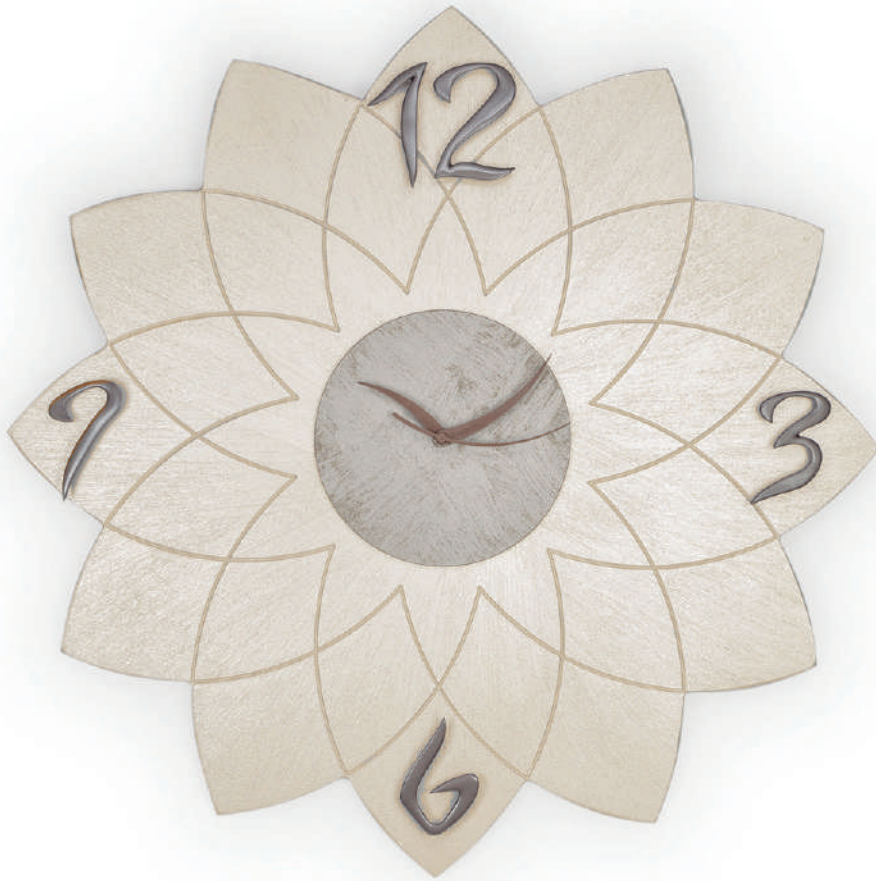

OR/861

orologio perla/tortora
numeri tortora
pearl/taupe clock
taupe numbers
Ø cm. 53