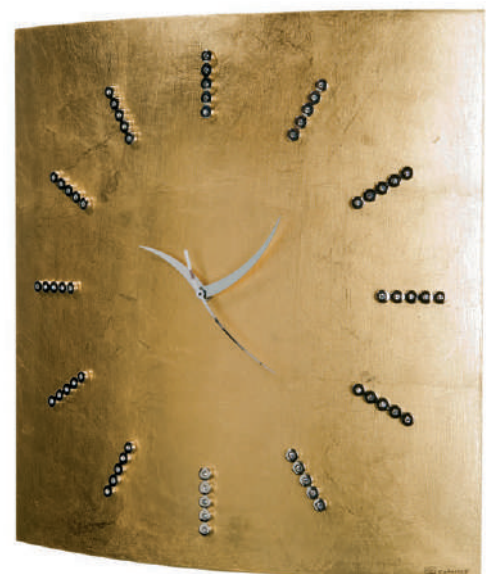

**OR/530**

**orologio lucido**  
*glossy clock*  
dim. cm. 10x90

**OR/537**

**orologio lucido**  
*glossy clock*  
dim. cm. 10x90

**OR/531**

**orologio lucido**  
*glossy clock*  
dim. cm. 10x90

Gioacchino Brindicci  
H O M E

**GLAMOUR**  
collection

**OR/167 ORO**

orologio foglia oro  
*gold leaf clock*  
dim. cm. 30x100

**OR/535**

orologio foglia oro  
*silver leaf clock*  
dim. cm. 10x90

**OR/166 ORO**

orologio foglia oro  
*gold leaf clock*  
dim. cm. 30x57

**OR/165 ORO**

orologio foglia oro  
*gold leaf clock*  
dim. cm. 40x40

**OR/166 ARGENTO**

orologio foglia argento  
*silver leaf clock*  
dim. cm. 30x57

**OR/517**

Orologio foglia argento  
*silver leaf clock*  
dim. cm. 40x40