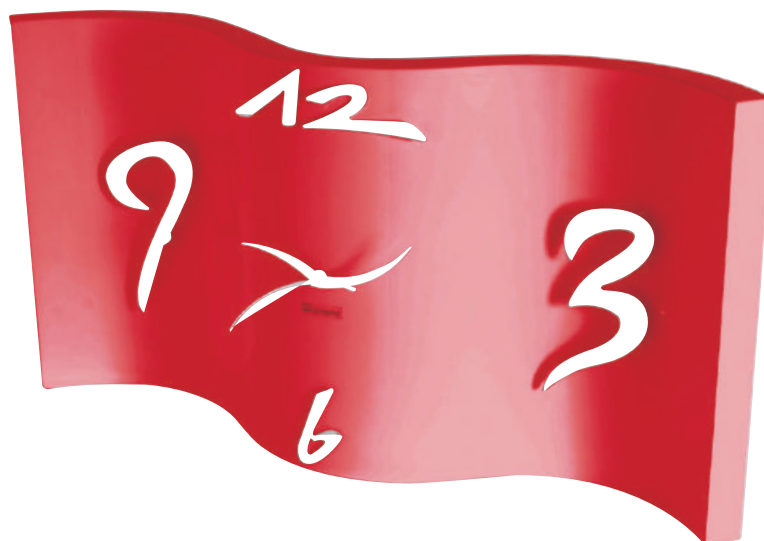

OR/173

orologio laccato lucido  
*glossy clock*  
dim. cm. 25x100

OR/179

Orologio lucido  
dim. cm. 100x30

OR/180

Orologio lucido  
dim. cm. 30x57

OR/184

orologio laccato lucido  
glossy clock  
dim. cm. 60x30

**OR/530**

**orologio lucido**  
*glossy clock*  
dim. cm. 10x90

**OR/537**

**orologio lucido**  
*glossy clock*  
dim. cm. 10x90

**OR/531**

**orologio lucido**  
*glossy clock*  
dim. cm. 10x90

Gioacchino Brindicci  
H O M E