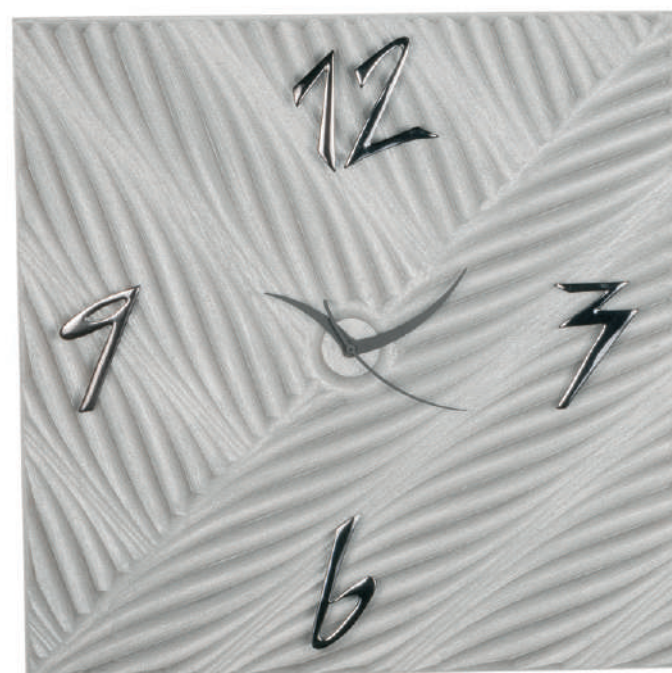

OR/884

orologio spatolato grigio
spatulate grey clock
cm. 40x40