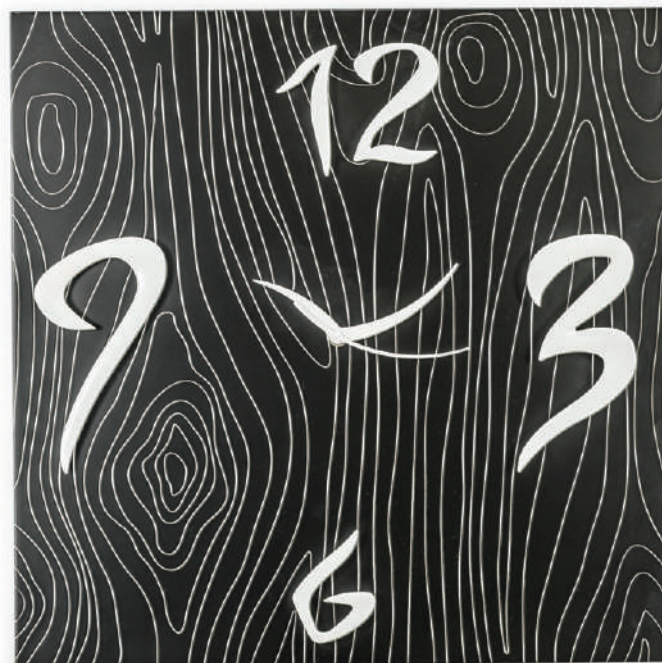

OR/781

orologio nero
numeri bianchi laccati
black clock
laquered white numbers
dim. cm. 40x40