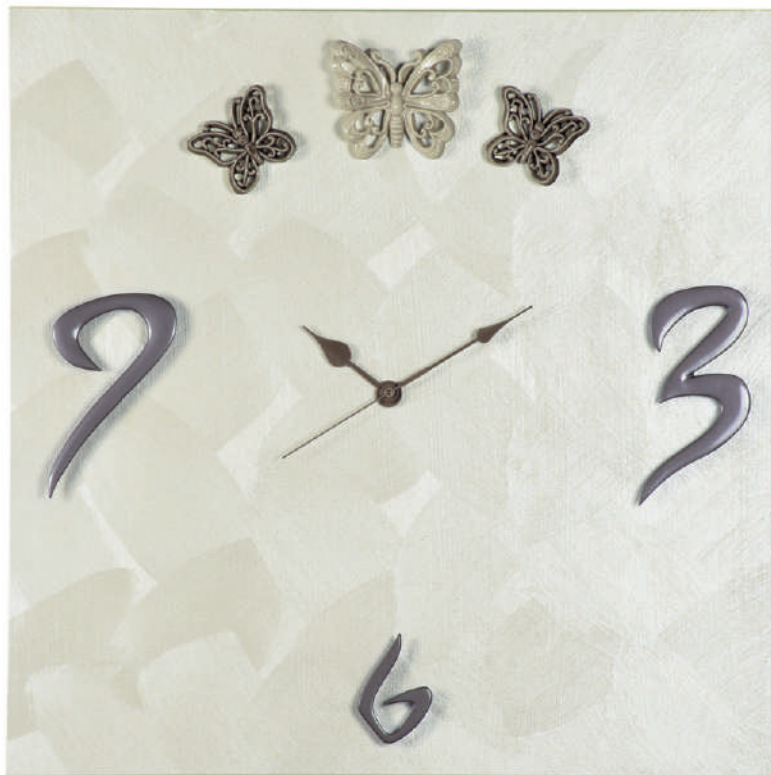

OR/841

orologio perla spatolato
spatulated pearl clock
dim. cm. 50x50