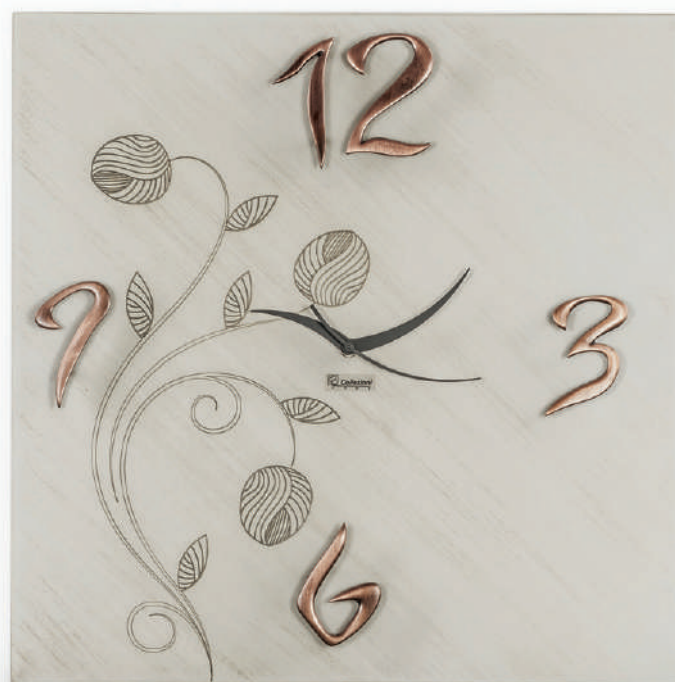

OR/717

orologio laccato striato panna
streaked laquered cream clock
numeri zama e ottone bronzo
bronze zama and brass numbers
dim. cm. 40x40