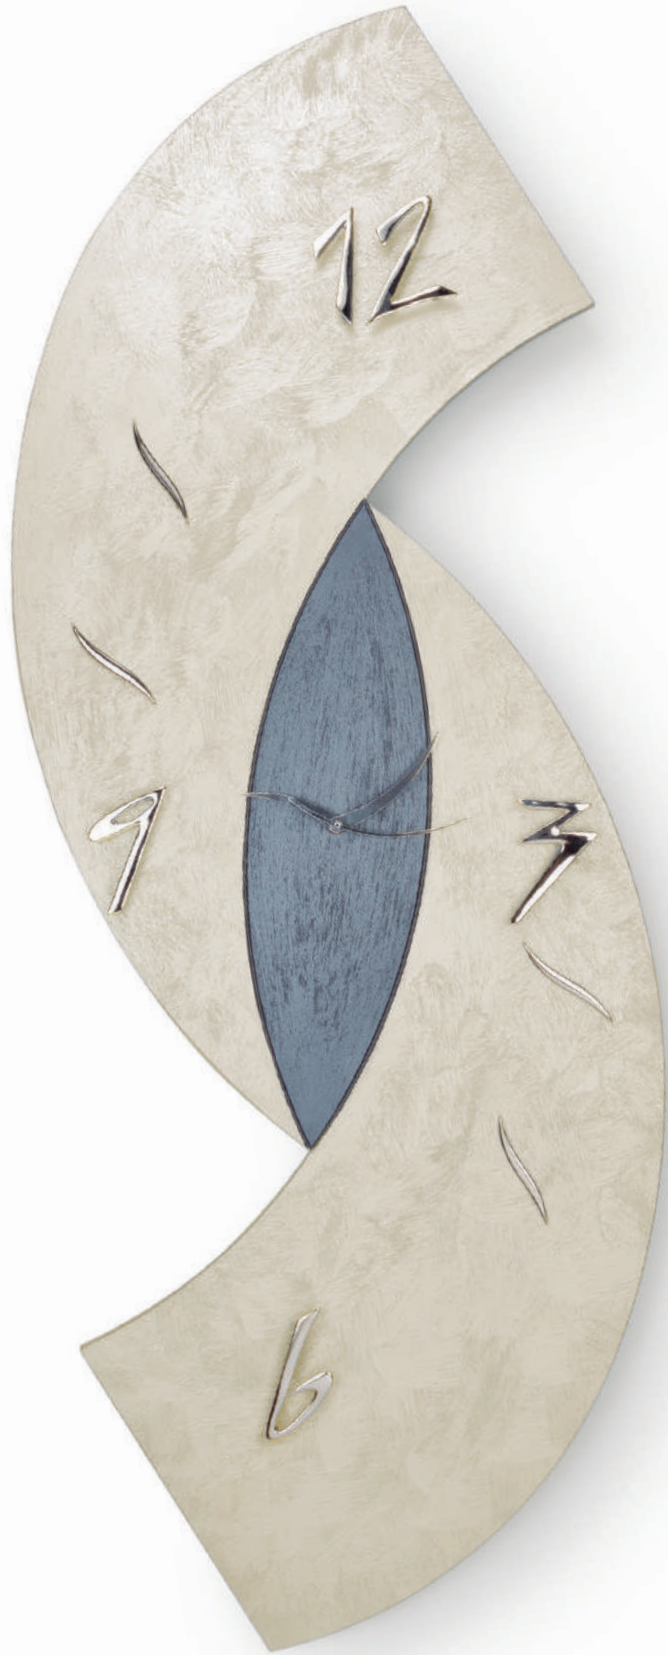

OR/862

orologio perla/tortora  
pearl/taupe clock  
Ø cm. 50

OR/863

orologio tortora/perla  
taupe/pearl clock  
Ø cm. 50

OR/864

orologio perla/tortora  
pearl/taupe clock  
Ø cm. 50

OR/867

orologio perla/antracite  
pearl/anthracite □ anthracite clock  
dim. cm. 40x100