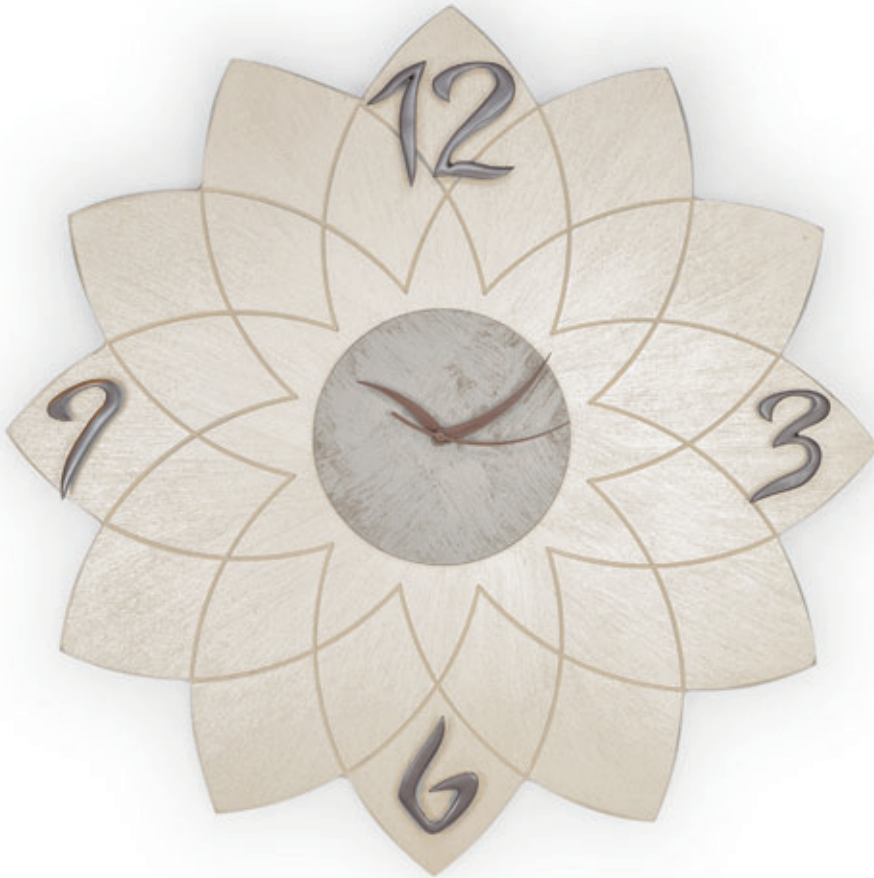

Gioacchino Brindicci
H O M E

NOVITA' 2016

www.gioacchinobrindicci.it

OR/860

orologio perla/tortora
numeri bronzo
pearl/taupe clock
bronze numbers
Ø cm. 53

OR/860

orologio oro/perla
numeri bronzo
gold/pearl clock
bronze numbers
Ø cm. 53

Gioacchino Brindicci
H O M E

OR/861

orologio perla/tortora
numeri tortora
pearl/taupe clock
taupe numbers
Ø cm. 53

OR/861

orologio perla/tortora
numeri cromo
pearl/taupe clock
chrome numbers
Ø cm. 53

Gioacchino Brindicci
H O M E

OR/869

orologio verde
green clock
dim. cm. 32x60

OR/869

orologio perla
pearl clock
dim. cm. 32x60

Gioacchino Brindicci
H O M E

OR/868

orologio argento/antracite
silver/anthracite clock
dim. cm. 60x25

OR/867

OR/864

orologio perla/tortora
pearl/taupe clock
Ø cm. 50

OR/857

orologio perla
pearl clock
dim. cm. 30x100

OR/855

orologio perla
pearl clock
dim. cm. 50x50

OR/856

orologio perla
pearl clock
dim. cm. 40x40