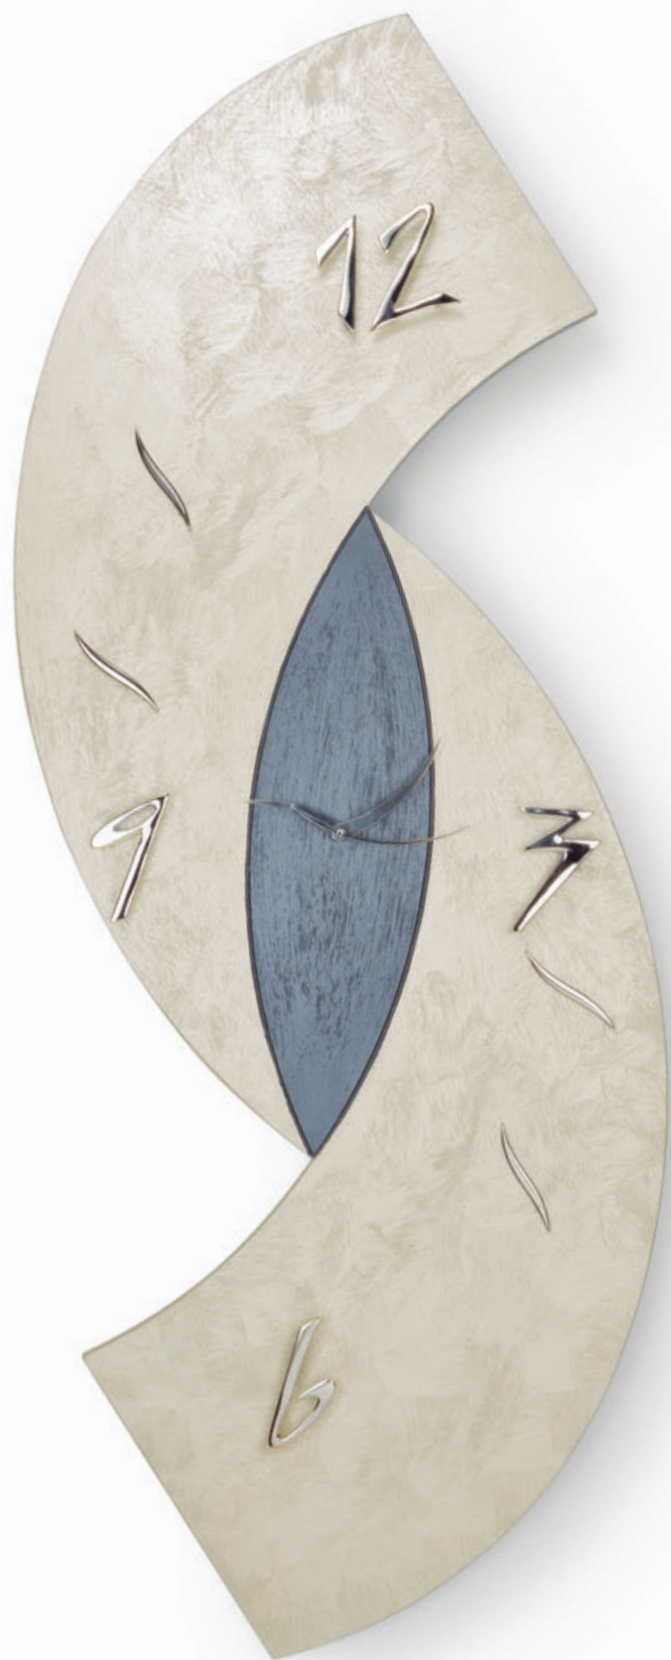

Gioacchino Brindicci
H O M E

OR/861

orologio perla/tortora
numeri tortora
pearl/taupe clock
taupe numbers
Ø cm. 53

OR/861

orologio perla/tortora
numeri cromo
pearl/taupe clock
chrome numbers
Ø cm. 53

Gioacchino Brindicci
H O M E

OR/869

orologio verde
green clock
dim. cm. 32x60

OR/869

orologio perla
pearl clock
dim. cm. 32x60

Gioacchino Brindicci
H O M E

OR/868

orologio argento/antracite
silver/anthracite clock
dim. cm. 60x25

OR/867

orologio perla/tortora
pearl/taupe clock
dim. cm. 40x100

OR/867

orologio perla/antracite
pearl/anthracite □ anthracite clock
dim. cm. 40x100

OR/868

orologio tortora/perla
taupe/pearl clock
dim. cm. 60x25

Gioacchino Brindicci
H O M E

OR/864

orologio perla/tortora
pearl/taupe clock
Ø cm. 50

OR/857

orologio perla
pearl clock
dim. cm. 30x100

OR/855

orologio perla
pearl clock
dim. cm. 50x50

OR/856

orologio perla
pearl clock
dim. cm. 40x40