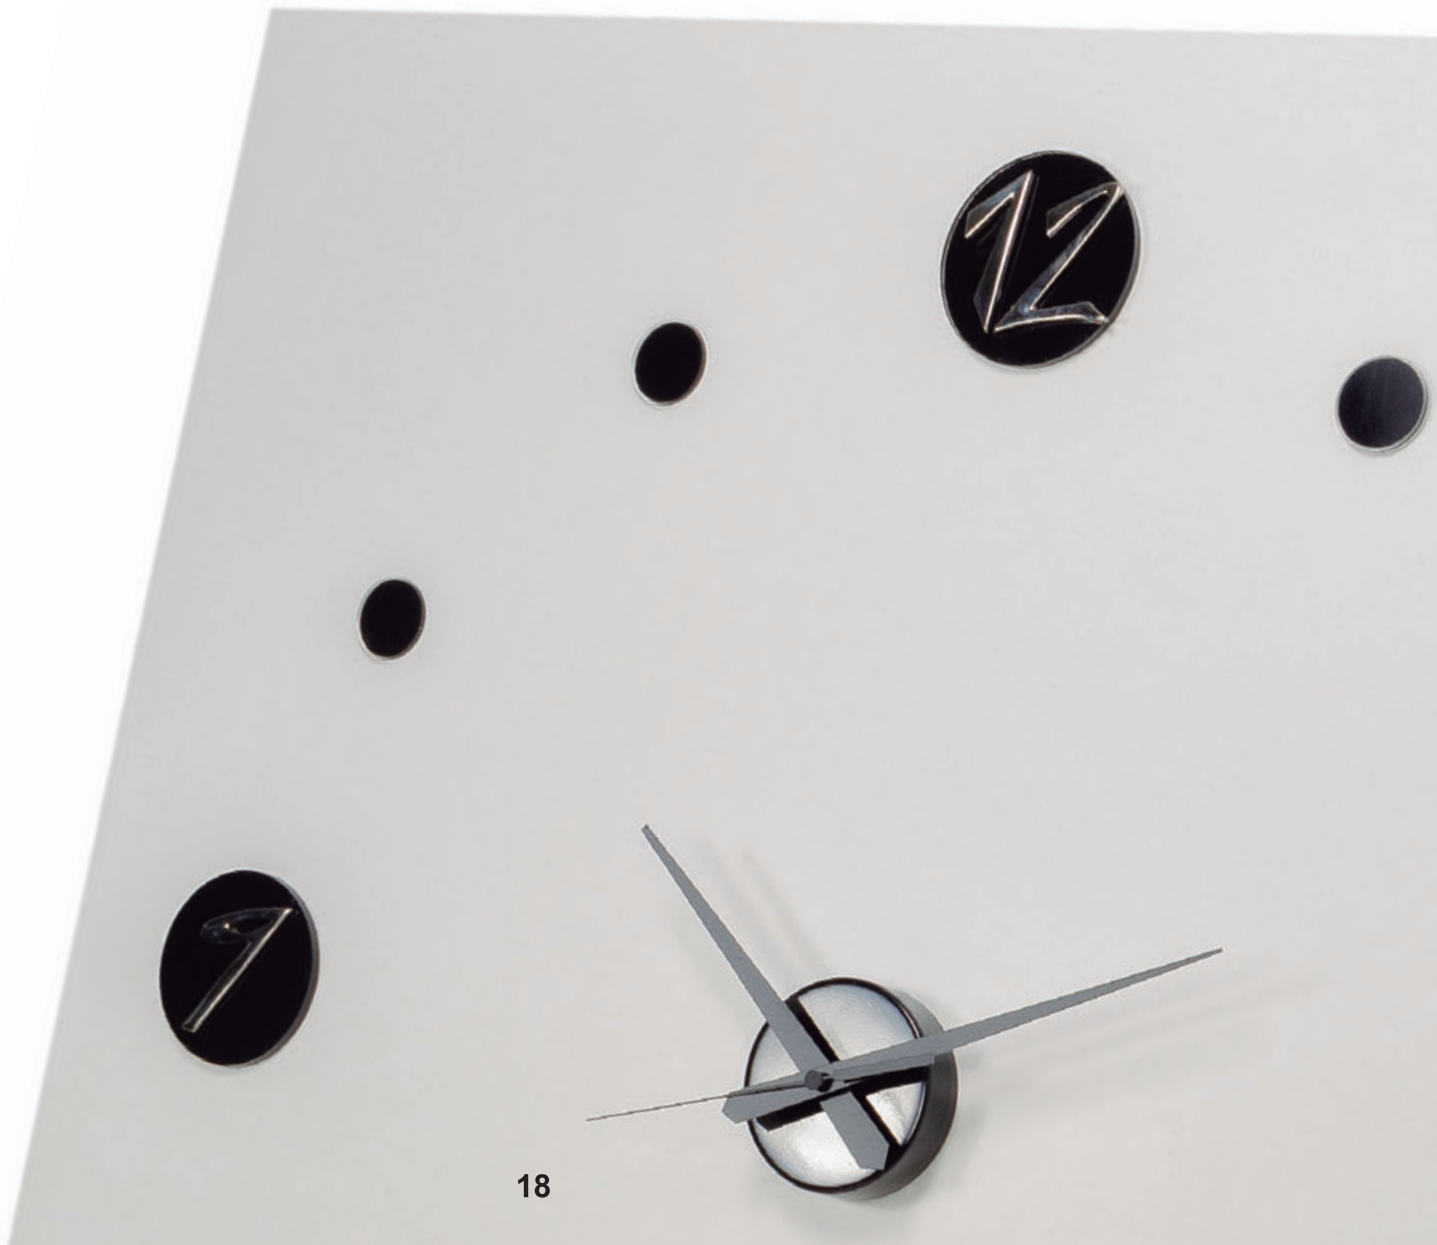

OR/866

**orologio perla/tortora
pearl/taupe clock
dim. cm. 40x40**

OR/865

**orologio perla/tortora
pearl/taupe clock
dim. cm. 40x40**

OR/862

orologio perla/tortora
pearl/taupe clock
Ø cm. 50

OR/863

orologio tortora/perla
taupe/pearl clock
Ø cm. 50

OR/864

orologio perla/tortora
pearl/taupe clock
Ø cm. 50

OR/857

orologio perla
pearl clock
dim. cm. 30x100

OR/855

orologio perla
pearl clock
dim. cm. 50x50

OR/856

orologio perla
pearl clock
dim. cm. 40x40

OR/809

orologio tortora - farfalle cromo
taupe clock - chrome butterflys
dim. cm. 40x40

OR/818

orologio tortora
taupe clock
dim. cm. 50x50

OR/818

orologio antracite - numeri laccati
anthracite clock - laquered numbers
dim. cm. 50x50

OR/819

orologio argento
silver clock
dim. cm. 50x50

solo componenti

solo componenti

Gioacchino Brindicci
H O M E

Vico eroi di Cefalonia n. 3 (Z.I.)

RUVO DI PUGLIA (Ba) - Italy

Tel./Fax +39 080 3518413